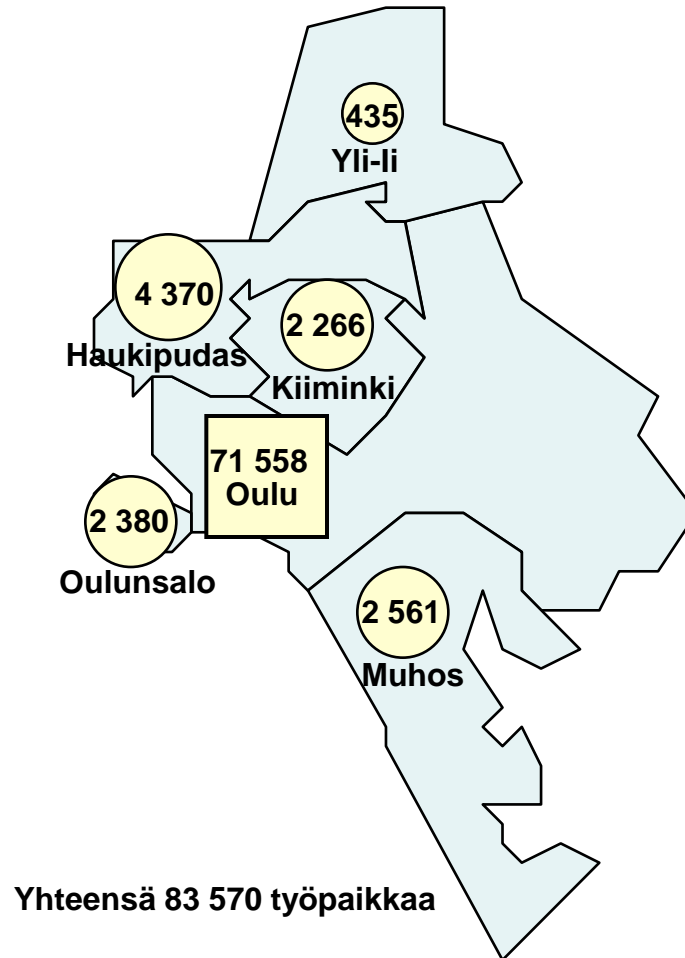

Oulun seudun kuuden (6) ja yhdentoista (11) kunnan yhteinen työpaikkamäärä sekä katkoviivalla merkittynä Oulun työpaikkamäärä vuosina 1988 – 2007.
(Lähde: Tilastokeskus).

Kunnissa sijaitsevat työpaikat 31.12.2006

Kuntarajan ylittävä työmatkaliikenne 31.12.2006

Työssäkäynti yli kuntarajan	lkm	%
Muista (5) Ouluun	10 407	77
Oulusta muihin (5)	2 608	19
Muista (5) muihin (5)	499	4
Yhteensä	13 514	100