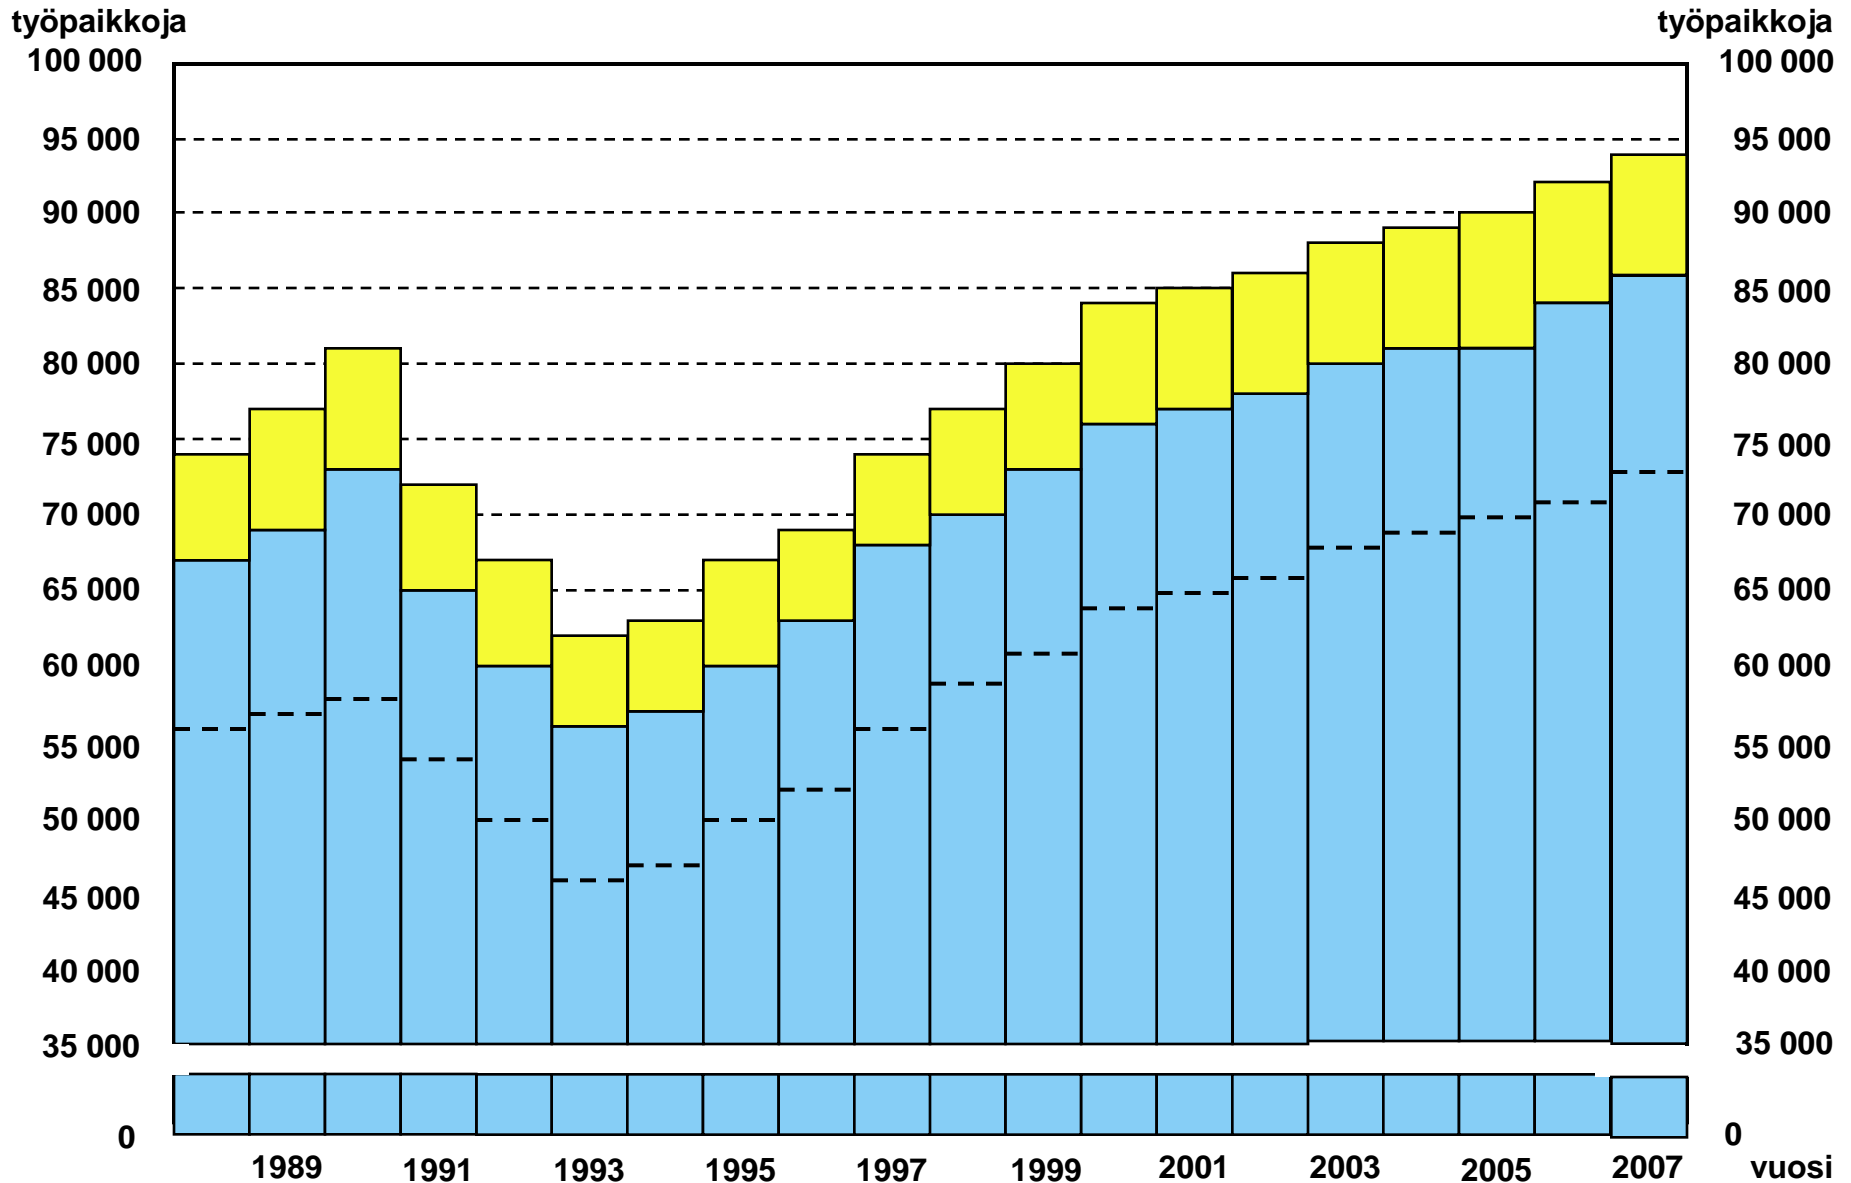

Oulun seudun kuuden (6) ja yhdentoista (11) kunnan yhteinen työpaikkamäärä sekä katkoviivalla merkittynä Oulun työpaikkamäärä vuosina 1988 – 2007.
(Lähde: Tilastokeskus).

Kunnissa sijaitsevat työpaikat 31.12.2006

Kuntarajan ylittävä työmatkaliikenne 31.12.2006

Työssäkäynti yli kuntarajan	lkm	%
Muista (5) Ouluun	10 407	77
Oulusta muihin (5)	2 608	19
Muista (5) muihin (5)	499	4
Yhteensä	13 514	100