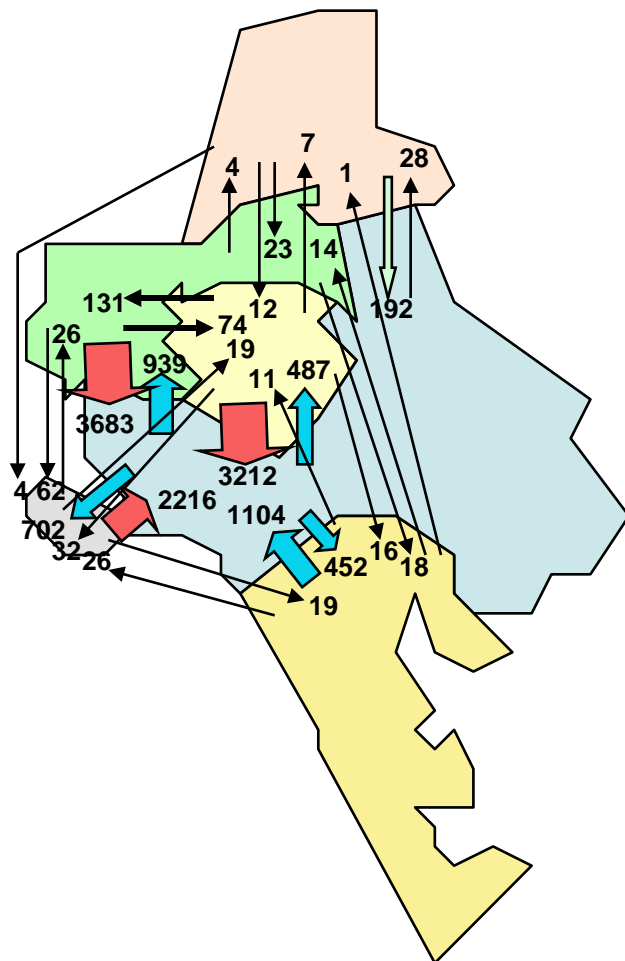

Oulun seudun kuuden (6) ja yhdentoista (11) kunnan yhteinen työpaikkamäärä sekä katkoviivalla merkittynä Oulun työpaikkamäärä vuosina 1988 – 2007.
(Lähde: Tilastokeskus).

Kunnissa sijaitsevat työpaikat 31.12.2006

Kuntarajan ylittävä työmatkaliikenne 31.12.2006

Työssäkäynti yli kuntarajan	lkm	%
Muista (5) Ouluun	10 407	77
Oulusta muihin (5)	2 608	19
Muista (5) muihin (5)	499	4
Yhteensä	13 514	100