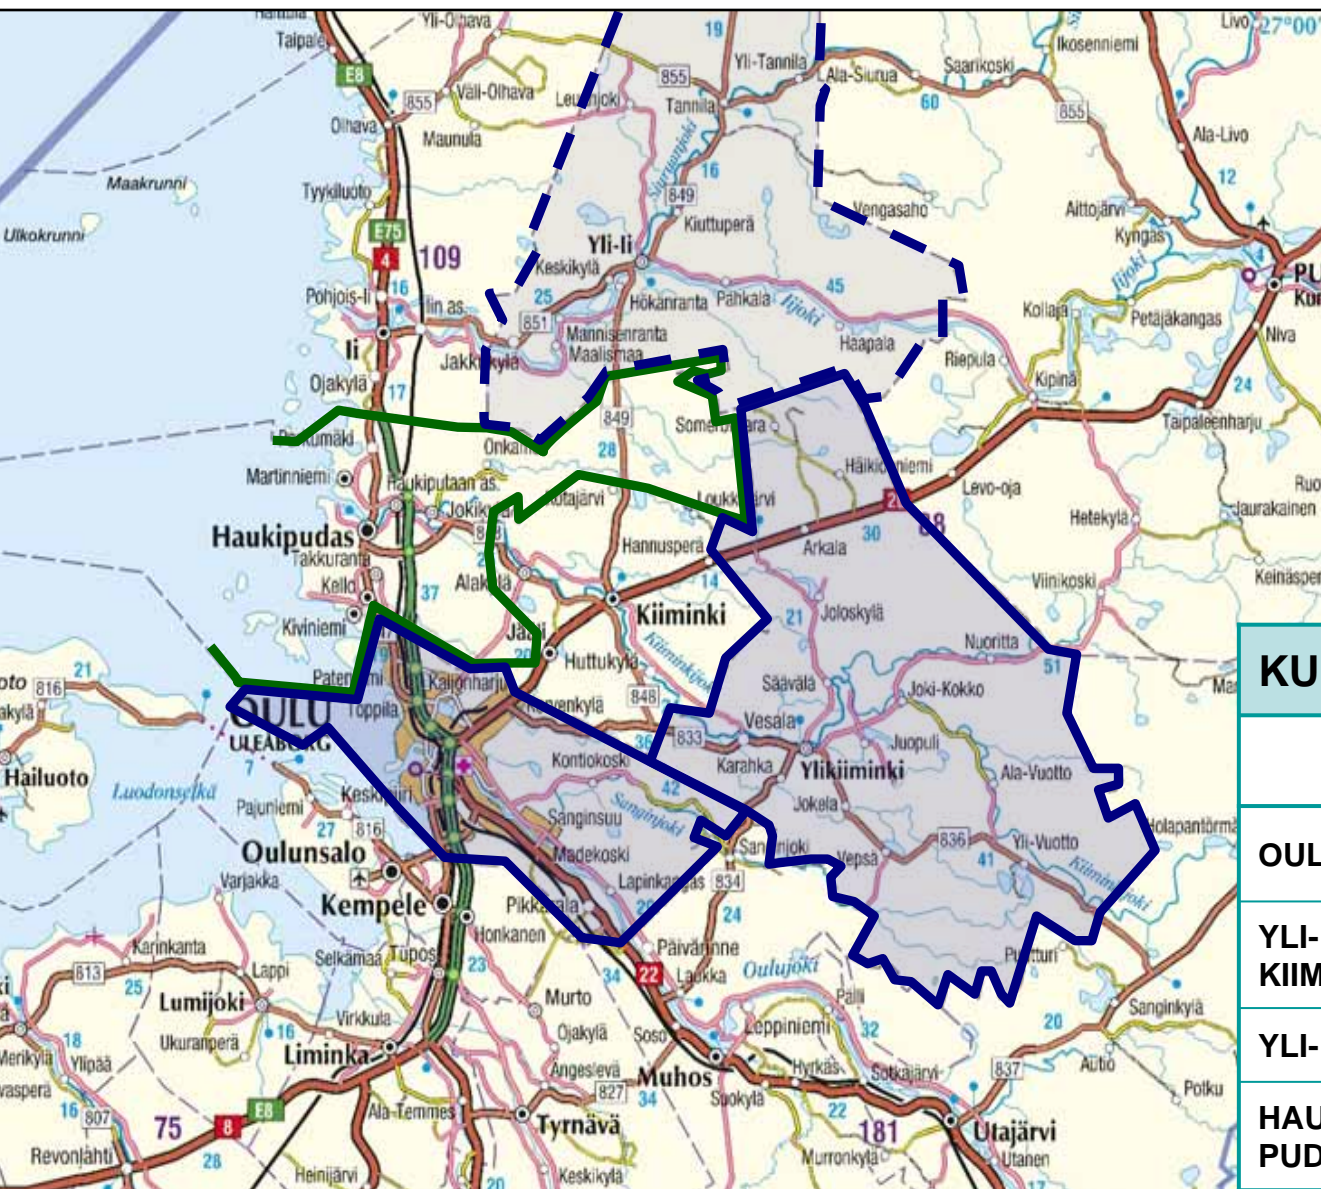

OULUN KUNTALIITOKSET JA YHTEISTYÖ

- Kuntaliitos 1.1.2009
- Kuntaliitosselvitys
- Syvemmän yhteistyön selvitys

KUNTATIEDOT (31.1.2008)			
	ASUKKAITA	MAA-ALAA HA	AS/HA
OULU	131 658	36 970	3,561
YLI-KIIMINKI	3 467	104 070	0,033
YLI-II	2 222	76 960	0,029
HAUKIPUDAS	18 122	43 660	0,415